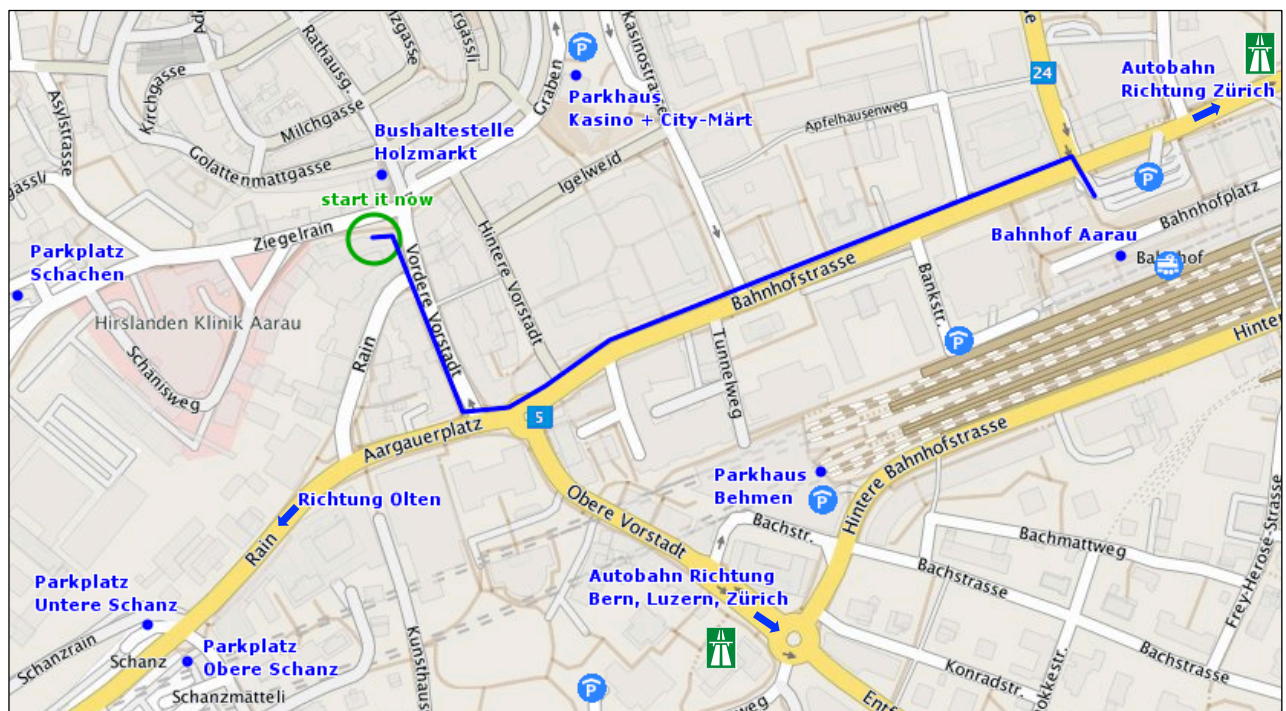

## Lageplan Standort Aarau

### Anfahrt mit dem Auto

Sie können folgende öffentliche Parkmöglichkeiten in der Nähe nutzen:

- Parkplatz Obere Schanz + Untere Schanz
- Parkhaus Kasino + City-Märt
- Parkplatz Schachen
- Parkhaus Behmen

### Öffentliche Verkehrsmittel / zu Fuss ab Bahnhof Aarau

Ab Bahnhof Aarau ist der Standort Ziegelrain 1 alle 5-10 Minuten mit dem Bus Nr. 1, 2 oder 4 bis zur Haltestelle „Holzmarkt“ in ca. 2 Minuten oder zu Fuss (siehe blaue Markierung auf dem Plan) in ca. 10 Minuten erreichbar.